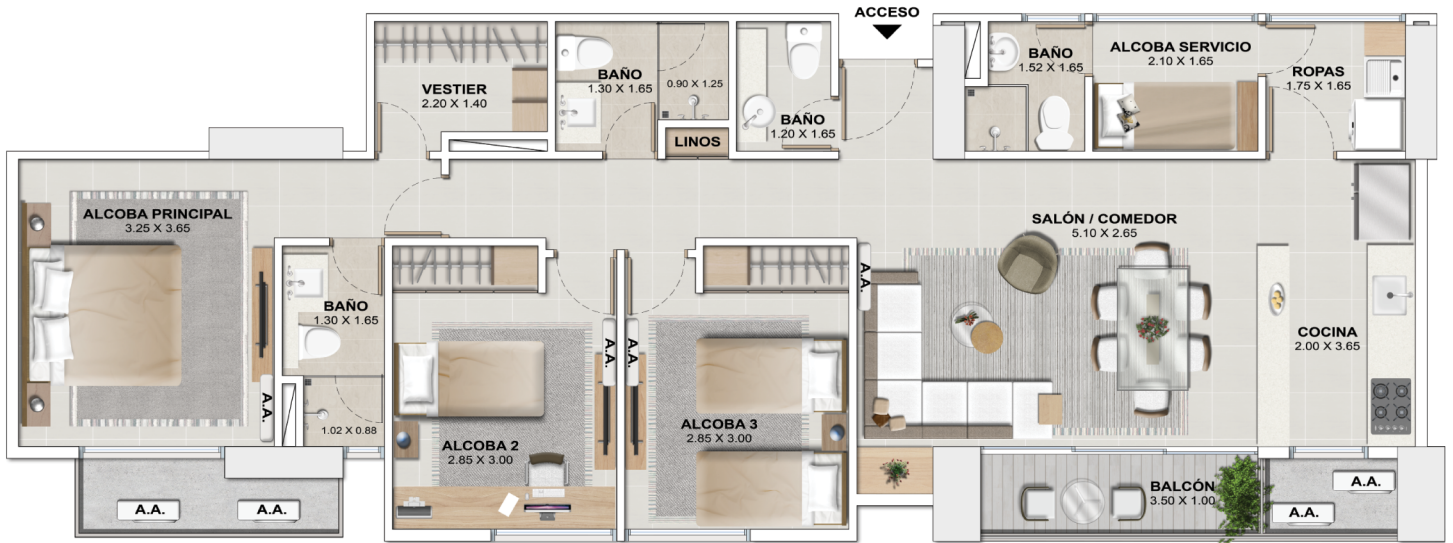

PLANTA URBANA

CREA RECUERDOS
Y VIVE MOMENTOS
INOLVIDABLES
• EN MINT

PLANTA APARTAMENTO 09-A

ÁREA CONSTRUIDA 122.54m²
 ÁREA PRIVADA 107.98m²

PLANTA APARTAMENTO 09-B

ÁREA CONSTRUIDA 122.54m²
 ÁREA PRIVADA 107.98m²

PLANTA APARTAMENTO 10

ÁREA CONSTRUIDA 130.38m²

ÁREA PRIVADA 119.13m²

PLANTA APARTAMENTO 11

ÁREA CONSTRUIDA 91.97m²

ÁREA PRIVADA 83.79m²

PLANTA APARTAMENTO 12-A

ÁREA CONSTRUIDA **107.68m²**

ÁREA PRIVADA 99.87m²

PLANTA APARTAMENTO 12-B

ÁREA CONSTRUIDA **107.68m²**

ÁREA PRIVADA 99.87m²

VISÍTANOS

PORTAL •
DEL GENOVÉS

Cra 51B /
Contiguo al
Colegio Parrish

VIVE EL TOQUE