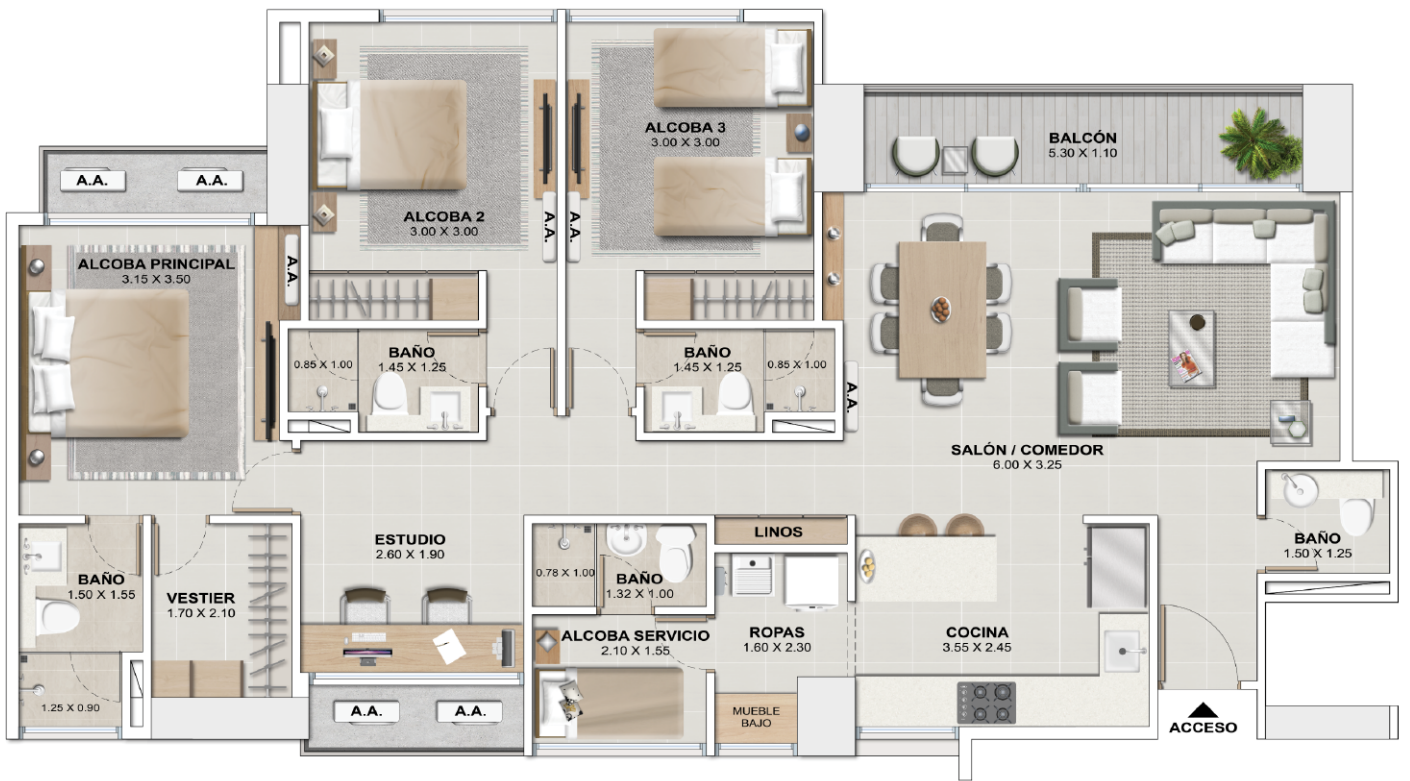

PLANTA URBANA

CREA RECUERDOS
Y VIVE MOMENTOS
INOLVIDABLES
• EN MINT

PLANTA APARTAMENTO 09-A

ÁREA CONSTRUIDA 122.54m²
 ÁREA PRIVADA 107.98m²

PLANTA APARTAMENTO 09-B

ÁREA CONSTRUIDA 122.54m²
 ÁREA PRIVADA 107.98m²

PLANTA APARTAMENTO 10

ÁREA CONSTRUIDA 130.38m²

ÁREA PRIVADA 119.13m²

PLANTA APARTAMENTO 11

ÁREA CONSTRUIDA 91.97m²

ÁREA PRIVADA 83.79m²

PLANTA APARTAMENTO 12-A

ÁREA CONSTRUIDA **107.68m²**

ÁREA PRIVADA 99.87m²

PLANTA APARTAMENTO 12-B

ÁREA CONSTRUIDA **107.68m²**

ÁREA PRIVADA 99.87m²

VISÍTANOS

PORTAL •
DEL GENOVÉS

Cra 51B /
Contiguo al
Colegio Parrish

VIVE EL TOQUE