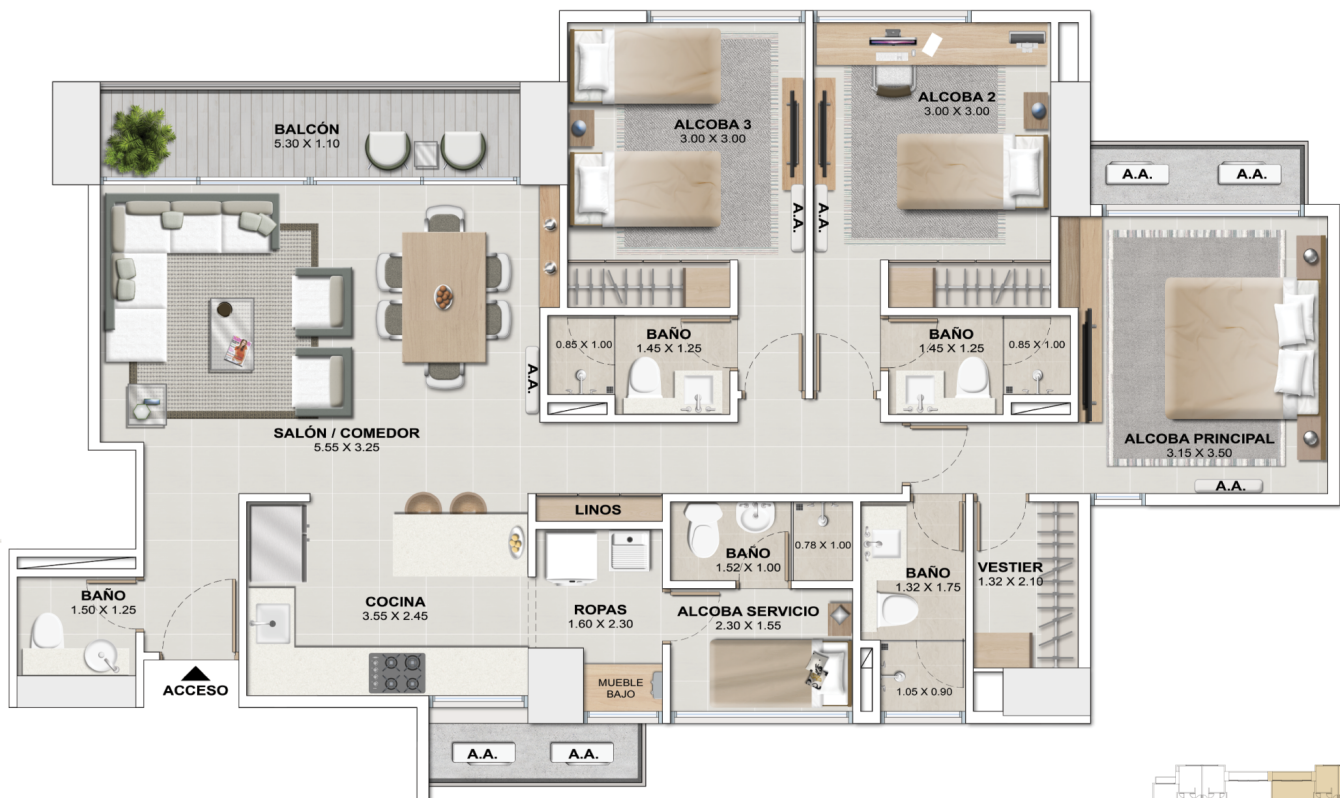

*Área Construída Aprox.

HASTA

130.38m²

Fotos Reales
Apartamento Modelo*

— APARTAMENTOS DE
3 HABITACIONES

AMPLIAS ZONAS COMUNES

PARA —
SONRISAS
GARANTIZADAS

Gym

PLANTA URBANA

CREA RECUERDOS
Y VIVE MOMENTOS
INOLVIDABLES
• EN MINT

PLANTA APARTAMENTO 09-A

ÁREA CONSTRUIDA 122.54m²
 ÁREA PRIVADA 107.98m²

PLANTA APARTAMENTO 09-B

ÁREA CONSTRUIDA 122.54m²
 ÁREA PRIVADA 107.98m²