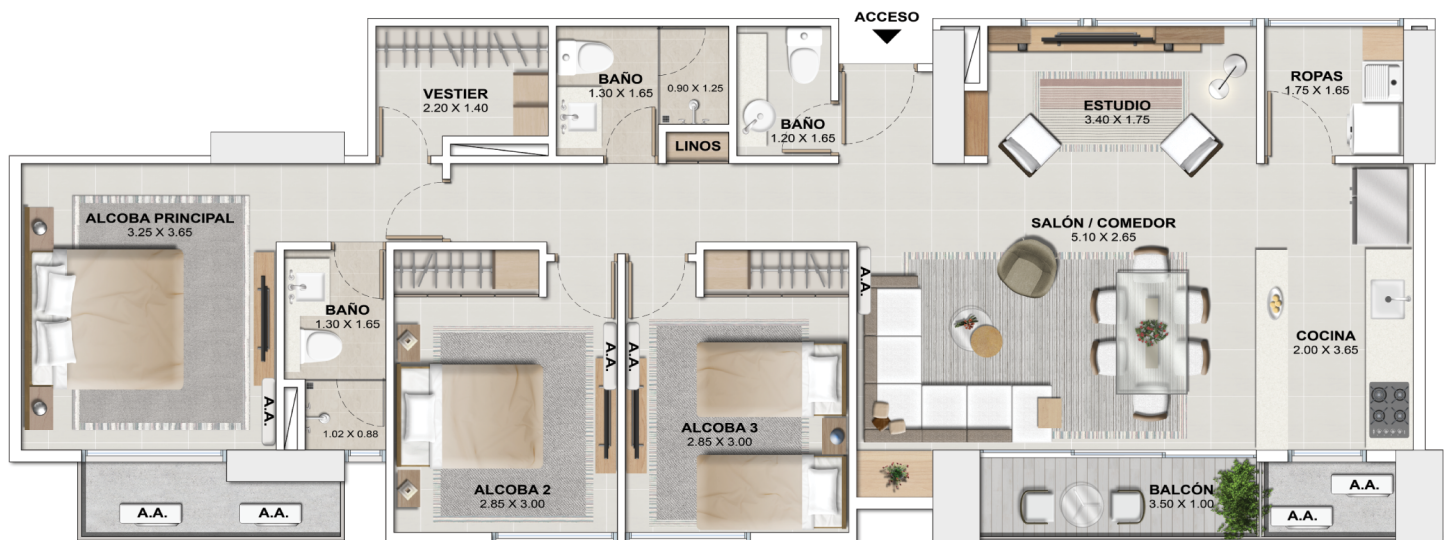

PLANTA URBANA

CREA RECUERDOS
Y VIVE MOMENTOS
INOLVIDABLES
• EN MINT

PLANTA APARTAMENTO 09-A

ÁREA CONSTRUIDA 122.54m²
 ÁREA PRIVADA 107.98m²

PLANTA APARTAMENTO 09-B

ÁREA CONSTRUIDA 122.54m²
 ÁREA PRIVADA 107.98m²

PLANTA APARTAMENTO 10

ÁREA CONSTRUIDA 130.38m²

ÁREA PRIVADA 119.13m²

PLANTA APARTAMENTO 11

ÁREA CONSTRUIDA 91.97m²

ÁREA PRIVADA 83.79m²

PLANTA APARTAMENTO 12-A

ÁREA CONSTRUIDA **107.68m²**

ÁREA PRIVADA 99.87m²

PLANTA APARTAMENTO 12-B

ÁREA CONSTRUIDA **107.68m²**

ÁREA PRIVADA 99.87m²

VISÍTANOS

PORTAL •
DEL GENOVÉS

Cra 51B /
Contiguo al
Colegio Parrish

VIVE EL TOQUE